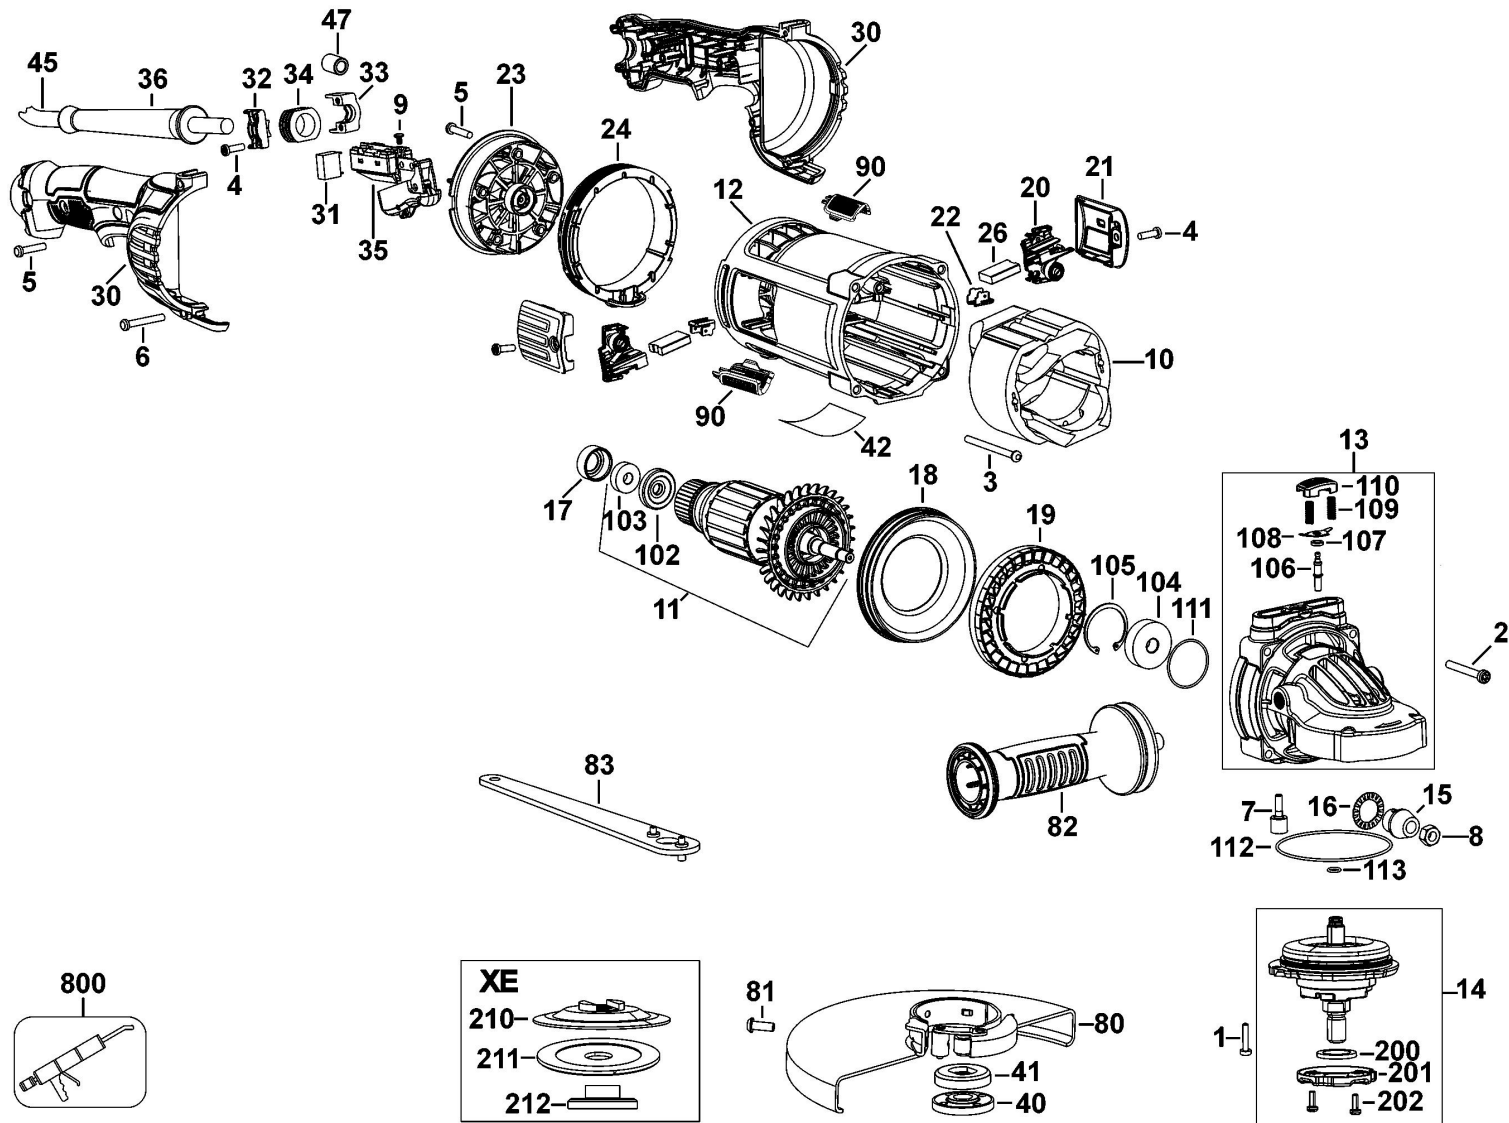

## Parts List DWE4557 ANGLE GRINDER 1

Item	Part Number	Qty	Part Description	General Description	Other Info	Repair Inst	Markets
1	330045-07	4	SCREW			No	QS
2	330019-26	4	SCREW			No	QS
3	330019-19	2	SCREW			No	QS
4	330019-12	4	SCREW			No	QS
5	330019-32	11	SCREW			No	QS
6	330019-15	2	SCREW			No	QS
7	N033051	1	SCREW			No	QS
8	330015-03	1	NUT	M8x1.25		Yes	QS
9	N111595	4	SCREW			No	QS
10	NA268621	1	FIELD SA			No	QS
11	NA200384	1	ARMATURE SA			No	QS
12	N096025	1	FIELD CASE			No	QS
13	N252619	1	GEAR CASE SA			No	QS
14	N203623	1	GEAR CASE COVER SA	8K, M14 PKGD N114307		No	QS
15	N112754	1	PINION			No	QS
16	N132602	1	WASHER SPECIAL			No	QS
17	609970-00	1	SLEEVE INSULATING			No	QS
18	N094853	1	BAFFLE FAN			No	QS
19	N094854	1	FAN			No	QS
20	N106196	2	BRUSH HOLDER SA			No	QS
21	N111898	2	BRUSH COVER			No	QS
22	N139735	2	TERMINAL			No	QS
23	NA205530	1	FAN SA			No	QS
24	N110984	1	RING			No	QS
26	N253999	1	BRUSH PAIR 230V			No	QS
30	N145819	1	HANDLE SA			No	QS
31	N144788	1	CAPACITOR			No	QS
32	N142099	1	CORD CLAMP			No	QS
33	N104732	1	CORD CLAMP			No	QS
34	N135624	1	SHOCK ABSORBER			No	QS
35	N122893	1	SWITCH SA			No	QS
36	604118-00	1	CORD PROTECTOR			No	QS